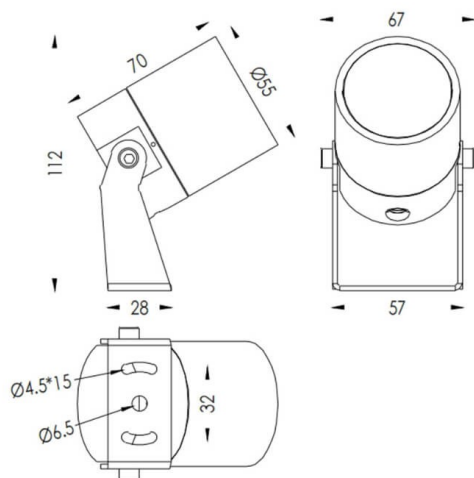

**TUBEO-R**

<b>Código artículo</b>	<b>86.OS04.2341.02</b>
<b>Tipo de producto</b>	<b>Outdoor</b>
<b>Categoría</b>	<b>Proyectores</b>
<b>Familia</b>	<b>TUBEO-R</b>
<b>Subfamilia</b>	<b>TUBEO-R</b>
<b>Pictograms</b>	

**Dimensions**

**Product dimensions (mm)**      **55(Dia)X170(H)mm**

**Esquema**

<b>Producto</b>	
<b>Potencia real (W)</b>	<b>6</b>
<b>Flujo luminoso real (lm)</b>	<b>454</b>
<b>Eficacia luminosa (lm/W)</b>	<b>75.67</b>
<b>Ángulo de apertura</b>	<b>36</b>
<b>Tiempo de vida</b>	<b>50000h L70B10</b>
<b>IP</b>	<b>65</b>
<b>Equipo</b>	<b>ON-OFF</b>
<b>Vida media (h)</b>	<b>50000h L70B10</b>
<b>Temperatura de color (K)</b>	<b>3000</b>
<b>Consistencia de color (SDCM)</b>	<b>SDCM3</b>
<b>CRI</b>	<b>80</b>
<b>IK</b>	<b>IK10</b>

**Curva fotométrica**